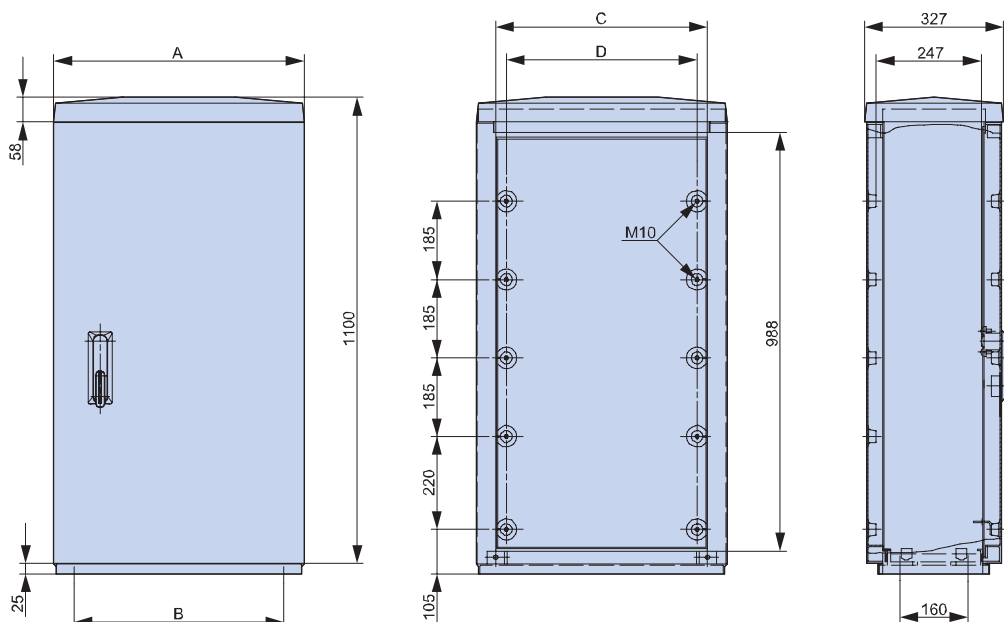

## Opis

Szafka typu NKVS0/1100/SV wykonana jest z trudnopalnego poliestru wzmocnianego włóknem szklanym. Materiał zapewnia wysoką odporność na warunki atmosferyczne i uszkodzenia mechaniczne. Elementy zamykające drzwi są metalowe. Standardowym kolorem jest RAL7035. Szafka posiada gładką powierzchnię i jest oferowana do sprzedaży w stanie zmontowanym. Można do niej zamówić cokół FP0-10/KS lub płytę podłogową. Odpowiednio zaprojektowany i wykonany system otworów wentylacyjnych zapobiega gromadzeniu się nadmiernej ilości wilgoci wewnątrz szafy.

Na życzenie obudowa występuje w stopniu ochrony IP54. Szafka NKVS0/1100/SV ma 590mm szerokości zew., 327mm głębokości zew. oraz 1100mm wysokości. Zastosowanie: złącza pomiarowe oraz kablowo-rozdzielcze, szafy do sterowania oświetleniem ulicznym, kompensacji mocy biernej, sterowania itp.

Wielkość	A	B	C	D
0	590	495	500	450