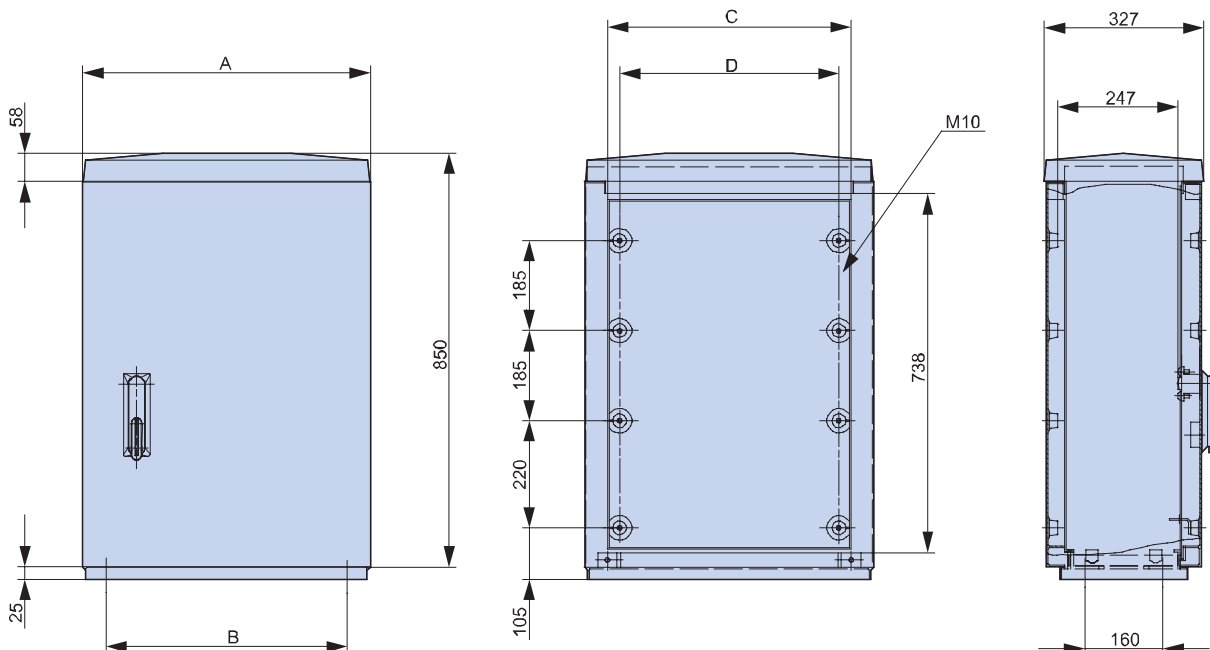

Szafka typu NKVS00/850/SV

nr artykułu: S1510003

Główne parametry

- Prąd znamionowy $I_n=630A$
- Napięcie znamionowe AC400V
- Klasa ochronności - II
- Stopień ochrony IP44
- Normy EN 60439-5

Opis

Szafka typu NKVS00/850/SV wykonana jest z trudnopalnego poliestru wzmocnianego włóknem szklanym. Materiał zapewnia wysoką odporność na warunki atmosferyczne i uszkodzenia mechaniczne. Elementy zamykające drzwi są metalowe.

Standardowym kolorem jest RAL7035. Szafka posiada gładką powierzchnię i jest oferowana do sprzedaży w stanie zmontowanym. Można do niej zamówić cokół FP00-10/KS lub płytę podłogową. Odpowiednio zaprojektowany i wykonany system otworów wentylacyjnych zapobiega gromadzeniu się nadmiernej ilości wilgoci wewnątrz szafy.

Na życzenie obudowa występuje w stopniu ochrony IP54.

Szafka NKVS00/850/SV ma 465 mm szerokości zew., 327 mm głębokości zew. oraz 850 mm wysokości.

Zastosowanie: złącza pomiarowe oraz kablowo-rozdzielcze, szafy do sterowania oświetleniem ulicznym, kompensacji mocy biernej, sterowania itp.

Wielkość	A	B	C	D
00	465	370	375	325

Szafka typu NKVS00/850/SV

nr artykułu: S1510003

DANE TECHNICZNE			
Parametry i warunki pracy			
Napięcie znamionowe	U_e	V	AC400
Prąd znamionowy	I_e	A	630A (max.1000A)
Kolor			RAL7035
Stopień ochrony			IP44
Odporność na uderzenia mechaniczne			IK10
Klasa ochronności			II
Odporność na żar		°C	960
Temperatura otoczenia	T_u	°C	- 25 do + 80
Wymiary i objaśnienia symboli			
Szerokość		mm	465
Wysokość		mm	850
Głębokość		mm	327
SV			Zamek pojedynczy (bez wkładki)