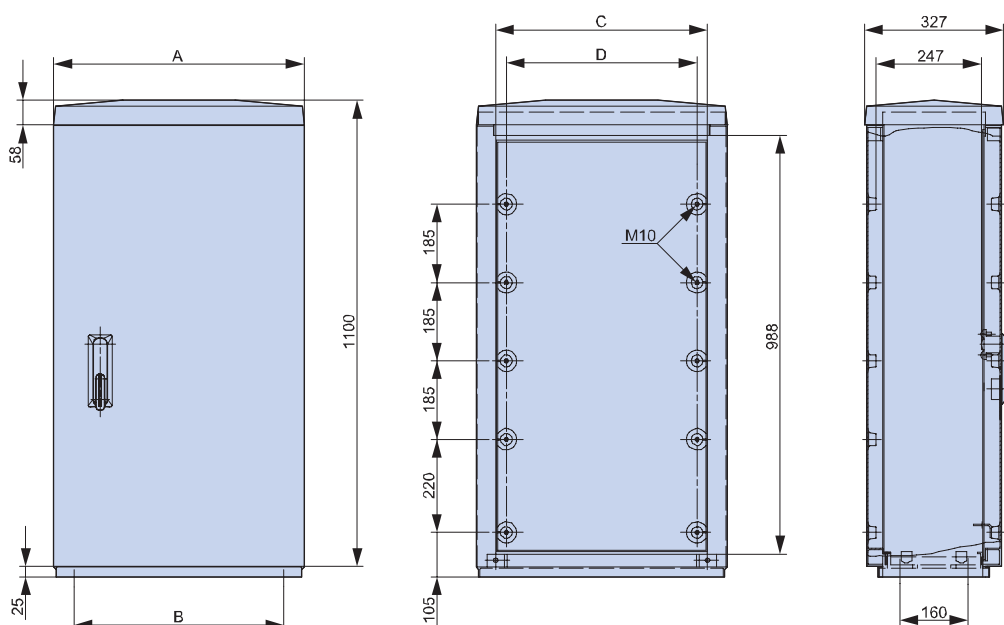

Szafka typu NKVS00/1100/SV

nr artykułu: S1530000

Główne parametry

- Prąd znamionowy $I_n=630A$
- Napięcie znamionowe AC400V
- Klasa ochronności - II
- Stopień ochrony IP44
- Normy EN 60439-5

Opis

Szafka typu NKVS00/1100/SV wykonana jest z trudnopalnego poliestru wzmocnianego włóknem szklanym. Materiał zapewnia wysoką odporność na warunki atmosferyczne i uszkodzenia mechaniczne. Elementy zamykające drzwi są metalowe. Standardowym kolorem jest RAL7035. Szafka posiada gładką powierzchnię i jest oferowana do sprzedaży w stanie zmontowanym. Można do niej zamówić cokół FP00-10/KS lub płytę podłogową. Odpowiednio zaprojektowany i wykonany system otworów wentylacyjnych zapobiega gromadzeniu się nadmiernej ilości wilgoci wewnątrz szafy.

Na życzenie obudowa występuje w stopniu ochrony IP54. Szafka NKVS00/1100/SV ma 465mm szerokości zew., 327mm głębokości zew. oraz 1100mm wysokości. Zastosowanie: złącza pomiarowe oraz kablowo-rozdzielcze, szafy do sterowania oświetleniem ulicznym, kompensacji mocy biernej, sterowania itp.

Wielkość	A	B	C	D
00	465	370	375	325

Szafka typu NKVS00/1100/SV

nr artykułu: S1530000

DANE TECHNICZNE			
Parametry i warunki pracy			
Napięcie znamionowe	U_e	V	AC400
Prąd znamionowy	I_e	A	630A (max.1000A)
Kolor			RAL7035
Stopień ochrony			IP44
Odporność na uderzenia mechaniczne			IK10
Klasa ochronności			II
Odporność na żar		°C	960
Temperatura otoczenia	T_u	°C	- 25 do + 80
Wymiary i objaśnienia symboli			
Szerokość		mm	465
Wysokość		mm	1100
Głębokość		mm	327
SV			Zamek pojedynczy (bez wkładki)