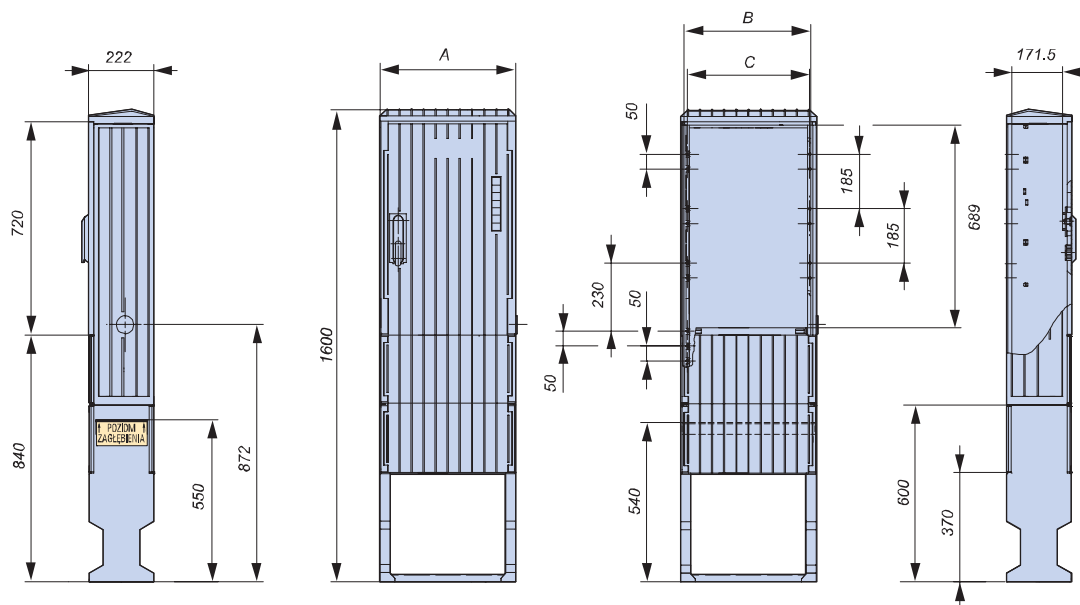

### Opis

Szafka typu KVS0/222/SV wykonana jest z trudnopalnego poliestru wzmocnianego włóknem szklanym. Materiał zapewnia wysoką odporność na warunki atmosferyczne i uszkodzenia mechaniczne. Szafka ta dostarczana jest w elementach do samodzielnego montażu w komplecie z fundamentem – opakowanie zawiera 5, 10 lub większą ilość sztuk. Standardowym kolorem jest RAL7035. Szafka posiada profilowaną strukturę powierzchni, co dodatkowo zwiększa jej wytrzymałość mechaniczną i utrudnia plakatowanie. Odpowiednio zaprojektowany i wykonany system otworów wentylacyjnych zapobiega gromadzeniu się nadmiernej ilości wilgoci wewnątrz szafy.

Szafka KVS0/222/SV ma 460mm szerokości zew., 222mm głębokości zew. oraz 1600mm wysokości wraz z cokołem. Znajduje zastosowanie jako złącze pomiarowe oraz kablowo-rozdzielcze zabudowane listwami bezpiecznikowymi typu L, itp.

**Szafka typu KVS0/222/SV**

nr artykułu: S500003320

<b>DANE TECHNICZNE</b>			
<b>Parametry i warunki pracy</b>			
Napięcie znamionowe	$U_e$	V	AC400
Prąd znamionowy	$I_e$	A	max. 630A
Kolor			RAL7035
Stopień ochrony			IP44
Odporność na uderzenia mechaniczne			IK10
Klasa ochronności			II
Odporność na żar		°C	960
Temperatura otoczenia	$T_u$	°C	- 25 do + 80
<b>Wymiary i objaśnienia symboli</b>			
Szerokość		mm	460
Wysokość		mm	1 600
Głębokość		mm	222
SV			Zamek pojedynczy (bez wkładki patentowej)