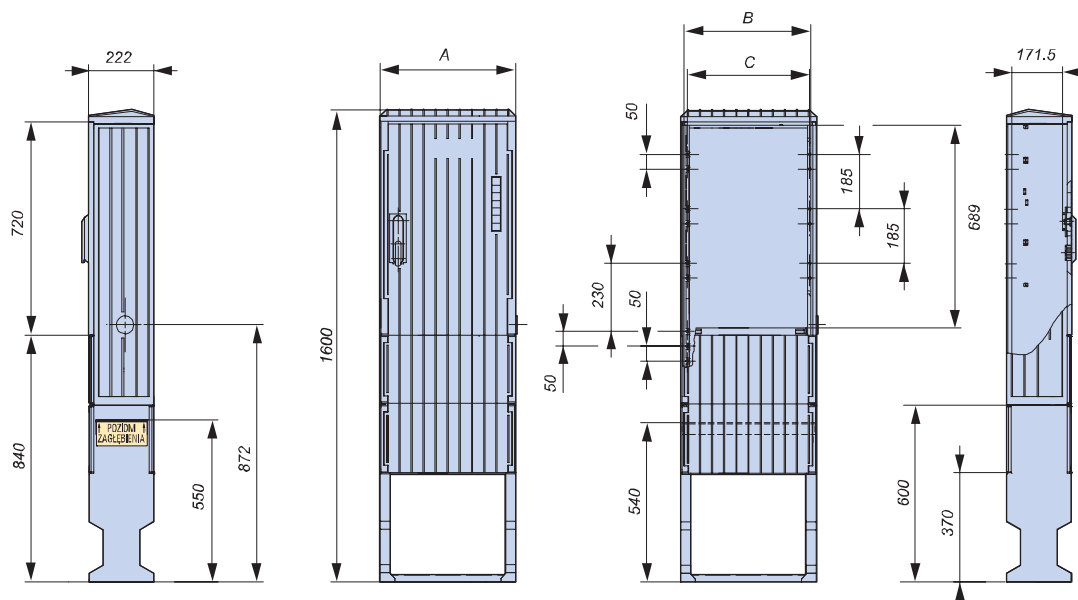

Szafka typu KVS0/222/SV

nr artykułu: S500003420

Główne parametry

- Prąd znamionowy $I_n=630A$
- Napięcie znamionowe AC400V
- Klasa ochronności - II
- Stopień ochrony IP44
- Normy EN 60439-5

Opis

Szafka typu KVS0/222/SV wykonana jest z trudnopalnego poliestru wzmocnianego włóknem szklanym. Materiał zapewnia wysoką odporność na warunki atmosferyczne i uszkodzenia mechaniczne. Szafka ta dostarczana jest w elementach do samodzielnego montażu w komplecie z fundamentem – opakowanie zawiera jedną sztukę. Standardowym kolorem jest RAL7035. Szafka posiada profilowaną strukturę powierzchni, co dodatkowo zwiększa jej wytrzymałość mechaniczną i utrudnia plakatowanie. Odpowiednio zaprojektowany i wykonany system otworów wentylacyjnych zapobiega gromadzeniu się nadmiernej ilości wilgoci wewnątrz szafy. Szafka KVS0/222/SV ma 460mm szerokości zew., 222mm głębokości zew. oraz 1600mm wysokości wraz z cokołem. Znajduje zastosowanie jako złącze pomiarowe oraz kablowo-rozdzielcze zabudowane listwami bezpiecznikowymi typu L, itp.

Wielkość	A	B	C
0	460	428	415

Szafka typu KVS0/222/SV

nr artykułu: S500003420

DANE TECHNICZNE			
Parametry i warunki pracy			
Napięcie znamionowe	U _e	V	AC400
Prąd znamionowy	I _e	A	max. 630A
Kolor			RAL7035
Stopień ochrony			IP44
Odporność na uderzenia mechaniczne			IK10
Klasa ochronności			II
Odporność na żar		°C	960
Temperatura otoczenia	T _u	°C	- 25 do + 80
Wymiary i objaśnienia symboli			
Szerokość		mm	460
Wysokość		mm	1 600
Głębokość		mm	222
SV			Zamek pojedynczy (bez wkładki patentowej)