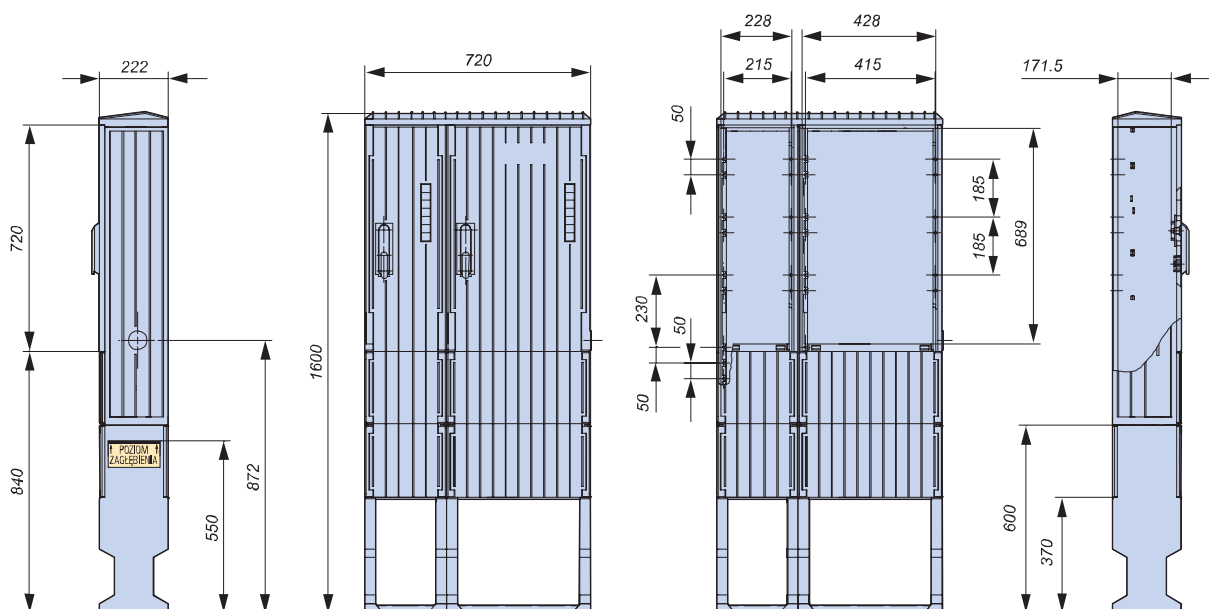

Szafka typu KVSA1/222/2SV

nr artykułu: S510002130

Główne parametry

- Prąd znamionowy $I_n=400A$
- Napięcie znamionowe AC500V
- Klasa ochronności - II
- Stopień ochrony IP44
- Normy EN 60439-5

Opis

Obudowa typu KVSA1/222/2SV wykonana jest z samogasnącego poliestru wzmocnianego włóknem szklanym. Materiał zapewnia wysoką odporność na warunki atmosferyczne i uszkodzenia mechaniczne. Obudowa ta dostarczana jest w elementach do samodzielnego montażu w komplecie z fundamentem - opakowanie zawiera jedną sztukę. Standardowym kolorem jest RAL7035. Szafka posiada profilowaną strukturę powierzchni co dodatkowo zwiększa jej wytrzymałość mechaniczną i utrudnia plakatowanie. Odpowiednio zaprojektowany i wykonany system otworów wentylacyjnych zapobiega gromadzeniu się nadmiernej ilości wilgoci wewnątrz szafy.

Obudowa KVSA1/222/2SV ma 720 mm szerokości (składa się z dwóch szafek o szerokości 260 i 460 mm pod wspólnym daszkiem), 222 mm głębokości oraz 1600 mm wysokości wraz z cokołem. Znajduje zastosowanie jako złącze pomiarowe oraz kablowo rozdzielcze zabudowane listwami bezpiecznikowymi typu L, itp.

Szafka typu KVSA1/222/2SV

nr artykułu: S510002130

Akcesoria

System szyn zbiorczych ze śrubami		Typ	Nr artykułu
	400A (4 sztuki) do szafek KVS00S/222	SA-KVS00S/222	S8600922
	400A (4 sztuki) do szafek KVS0/222	SA-KVS0/222	S8000255
Płyta montażowa do szafek KVSA1/222/2SV		Typ	Nr artykułu
	Wymiary: szerokość – 235 mm wysokość – 895 mm grubość – 6 mm	MPL00S/222	S8600921
	Wymiary: szerokość – 435 mm wysokość – 895 mm grubość – 6 mm	MPL0/222	S8000246
Płyta kratkowa do szafek KVS1/222		Typ	Nr artykułu
	Płyta kratkowa mocowana do dolnej szyny w cokole w celu stabilizacji posadowienia szafki. W komplecie 2 sztuki połączone ze sobą.	GBPL1/222	S8100942
Osłona pustego pola		Typ	Nr artykułu
	185 mm, szerokość 100 mm	H-RF	S8900954
Zabezpieczenie przed wyciągnięciem kabla		Typ	Nr artykułu
	do szafek typu KVS.../222	ZE-222	S8900897
Klamka do kłódki energetycznej		Typ	Nr artykułu
		SVV	S8900126