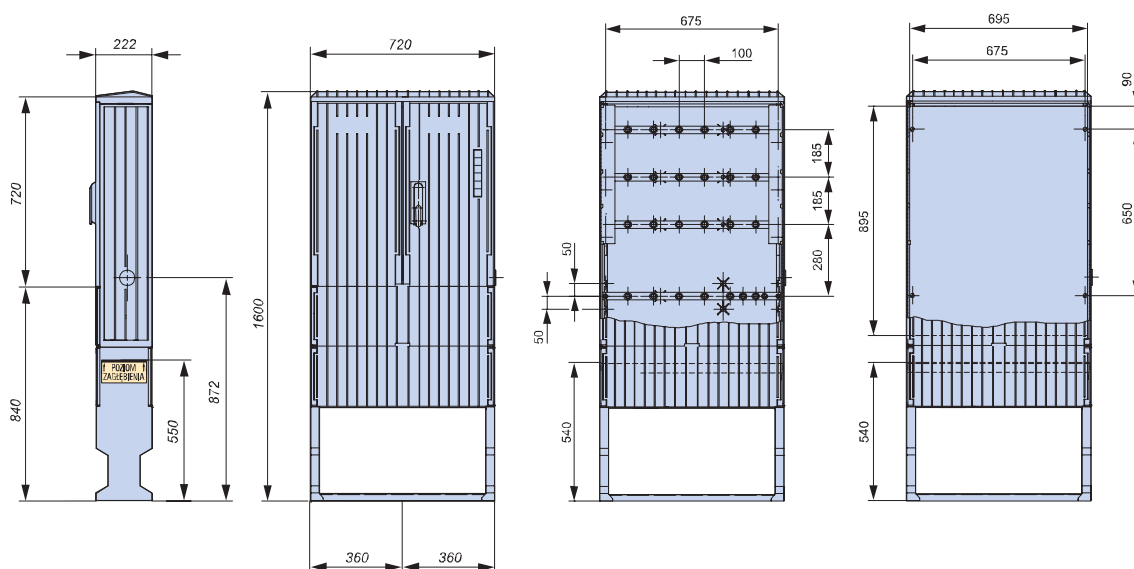

Szafka typu KVS1/222/SV

nr artykułu: S510002820

Główne parametry

- Prąd znamionowy $I_n=630A$
- Napięcie znamionowe AC400V
- Klasa ochronności - II
- Stopień ochrony IP44
- Normy EN 60439-5

Opis

Szafka typu KVS1/222/SV wykonana jest z trudnopalnego poliestru wzmocnianego włóknem szklanym. Materiał zapewnia wysoką odporność na warunki atmosferyczne i uszkodzenia mechaniczne.

Szafka ta dostarczana jest w elementach do samodzielnego montażu w komplecie z fundamentem – opakowanie zawiera 5, 10 lub większą ilość sztuk. Standardowym kolorem jest RAL7035.

Szafka posiada profilowaną strukturę powierzchni co dodatkowo zwiększa jej wytrzymałość mechaniczną i utrudnia plakatowanie. Odpowiednio zaprojektowany i wykonany system otworów wentylacyjnych zapobiega gromadzeniu się nadmiernej ilości wilgoci wewnątrz szafy.

Szafka KVS1/222/SV ma 720mm szerokości zew., 222mm głębokości zew. oraz 1600mm wysokości wraz z cokołem. Znajduje zastosowanie jako złącze pomiarowe oraz kablowo-rozdzielcze zabudowane listwami bezpiecznikowymi typu L, itp.

Szafka typu KVS1/222/SV

nr artykułu: S510002820

DANE TECHNICZNE			
Parametry i warunki pracy			
Napięcie znamionowe	U_e	V	AC400
Prąd znamionowy	I_e	A	max. 630A
Kolor			RAL7035
Stopień ochrony			IP44
Odporność na uderzenia mechaniczne			IK10
Klasa ochronności			II
Odporność na żar		°C	960
Temperatura otoczenia	T_u	°C	- 25 do + 80
Wymiary i objaśnienia symboli			
Szerokość		mm	720
Wysokość		mm	1 600
Głębokość		mm	222
SV			Zamek pojedynczy dla wkładki patentowej