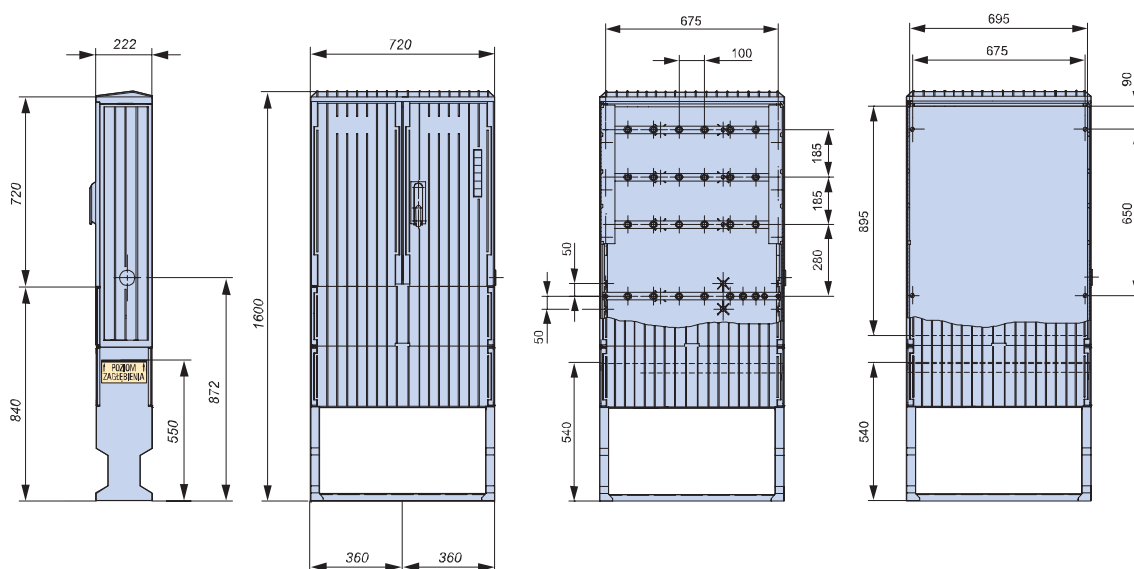

Szafka typu KVS1/222/SV

nr artykułu: S510002920

Główne parametry

- Prąd znamionowy $I_n=630A$
- Napięcie znamionowe AC400V
- Klasa ochronności - II
- Stopień ochrony IP44
- Normy EN 60439-5

Opis

Szafka typu KVS1/222/SV wykonana jest z trudnopalnego poliestru wzmocnianego włóknem szklanym. Materiał zapewnia wysoką odporność na warunki atmosferyczne i uszkodzenia mechaniczne.

Szafka ta dostarczana jest w elementach do samodzielnego montażu w komplecie z fundamentem – opakowanie zawiera jedną sztukę. Standardowym kolorem jest RAL7035. Szafka posiada profilowaną strukturę powierzchni co dodatkowo zwiększa jej wytrzymałość mechaniczną i utrudnia plakatowanie. Odpowiednio zaprojektowany i wykonany system otworów wentylacyjnych zapobiega gromadzeniu się nadmiernej ilości wilgoci wewnątrz szafy.

Szafka KVS1/222/SV ma 720mm szerokości zew., 222mm głębokości zew. oraz 1600mm wysokości wraz z cokołem. Znajduje zastosowanie jako złącze pomiarowe oraz kablowo-rozdzielcze zabudowane listwami bezpiecznikowymi typu L, itp.

Szafka typu KVS1/222/SV

nr artykułu: S510002920

DANE TECHNICZNE			
Parametry i warunki pracy			
Napięcie znamionowe	U_e	V	AC400
Prąd znamionowy	I_e	A	max. 630A
Kolor			RAL7035
Stopień ochrony			IP44
Odporność na uderzenia mechaniczne			IK10
Klasa ochronności			II
Odporność na żar		°C	960
Temperatura otoczenia	T_u	°C	- 25 do + 80
Wymiary i objaśnienia symboli			
Szerokość		mm	720
Wysokość		mm	1 600
Głębokość		mm	222
SV			Zamek pojedynczy dla wkładki patentowej