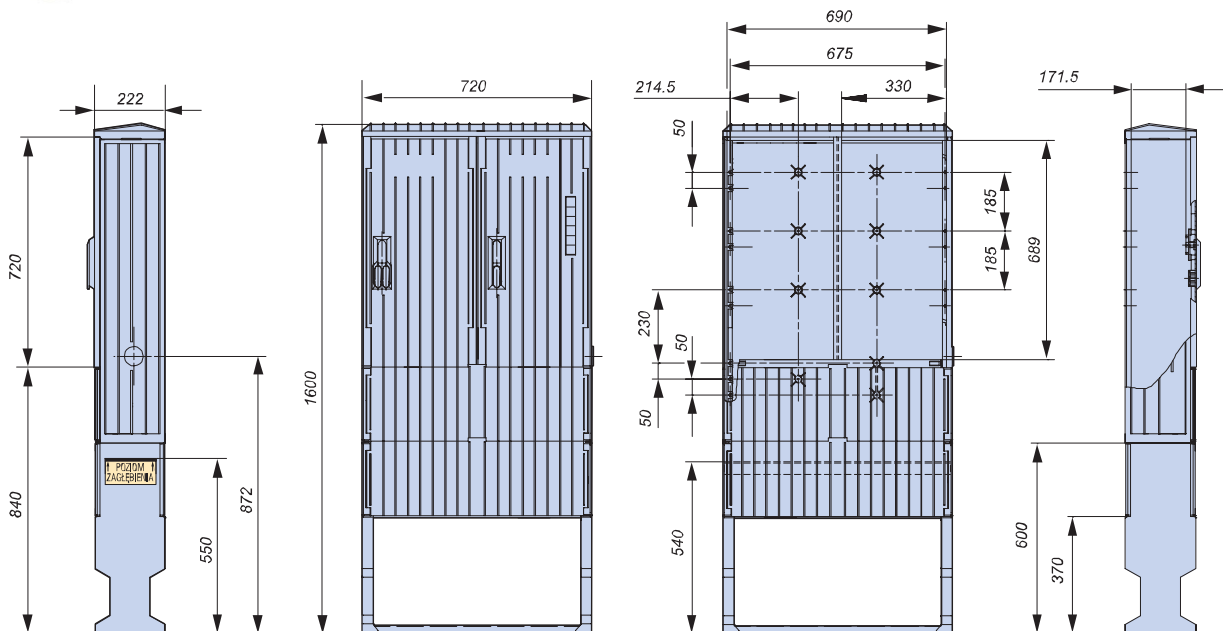

Szafka typu KVSDA1/222/SV/SVD

nr artykułu: S510003020

Główne parametry

- Prąd znamionowy $I_n=400A$
- Napięcie znamionowe AC500V
- Klasa ochronności - II
- Stopień ochrony IP44
- Normy EN 60439-5

Opis

Obudowa typu KVSDA1/222/SVD/SV wykonana jest z trudnopalnego poliestru wzmocnianego włóknem szklanym. Materiał zapewnia wysoką odporność na warunki atmosferyczne i uszkodzenia mechaniczne. Obudowa ta dostarczana jest w elementach do samodzielnego montażu w komplecie z fundamentem - opakowanie zawiera jedną sztukę. Standardowym kolorem jest RAL7035. Szafka posiada profilowaną strukturę powierzchni co dodatkowo zwiększa jej wytrzymałość mechaniczną i utrudnia plakatowanie. Odpowiednio zaprojektowany i wykonany system otworów wentylacyjnych zapobiega gromadzeniu się nadmiernej ilości wilgoci wewnątrz szafy.

Obudowa KVSDA1/222/SVD/SV ma 720mm szerokości zew., 222mm głębokości zew. oraz 1600mm wysokości wraz z cokołem. Znajduje zastosowanie jako złącze pomiarowe oraz kablowo rozdzielcze zabudowane listwami bezpiecznikowymi typu L, itp.

Szafka typu KVSDA1/222/SV/SVD

nr artykułu: S510003020

Akcesoria

System szyn zbiorczych ze śrubami		Typ	Nr artykułu
	400A (4 sztuki) Szyny należy odpowiednio skrócić.	SA-KVS0/222	S8000255
Płyta montażowa		Typ	Nr artykułu
	Wymiary: szerokość – 335 mm wysokość – 895 mm grubość – 6 mm	MPL00/222	S8500579
Płyta kratkowa do szafek KVS1/222		Typ	Nr artykułu
	Płyta kratkowa mocowana do dolnej szyny w cokole w celu stabilizacji posadowienia szafki. W komplecie 2 sztuki połączone ze sobą.	GBPL1/222	S8100942
Osłona pustego pola		Typ	Nr artykułu
	185 mm, szerokość 100 mm	H-RF	S8900954
Zabezpieczenie przed wyciągnięciem kabla		Typ	Nr artykułu
	do szafek typu KVS.../222	ZE-222	S8900897
Klamka do klódki energetycznej		Typ	Nr artykułu
		SVV	S8900126