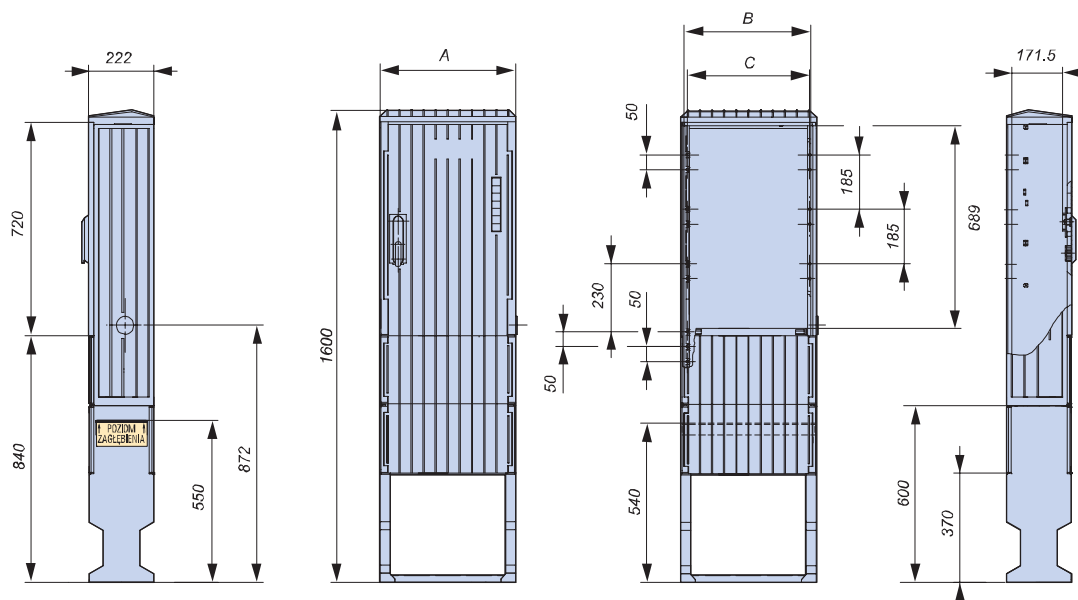

### Opis

Szafka typu KVS00/222/SV wykonana jest z trudnopalnego poliestru wzmocnianego włóknem szklanym. Materiał zapewnia wysoką odporność na warunki atmosferyczne i uszkodzenia mechaniczne. Szafka ta dostarczana jest w elementach do samodzielnego montażu w komplecie z fundamentem - opakowanie zawiera 5, 10 lub większą ilość sztuk. Standardowym kolorem jest RAL7035. Szafka posiada profilowaną strukturę powierzchni, co dodatkowo zwiększa jej wytrzymałość mechaniczną i utrudnia plakatowanie. Odpowiednio zaprojektowany i wykonany system otworów wentylacyjnych zapobiega gromadzeniu się nadmiernej ilości wilgoci wewnątrz szafy. Szafka KVS00/222/SV ma 360mm szerokości zew., 222mm głębokości zew. oraz 1600mm wysokości wraz z cokołem. Zastosowanie: złącza pomiarowe oraz kablowo-rozdzielcze zabudowane listwami bezpiecznikowymi typu L, itp.

Wielkość	A	B	C
00	360	328	315

# Szafka typu KVS00/222/SV

nr artykułu: S550001620

DANE TECHNICZNE			
<b>Parametry i warunki pracy</b>			
Napięcie znamionowe	$U_e$	V	AC400
Prąd znamionowy	$I_e$	A	400A
Kolor			RAL7035
Stopień ochrony			IP44
Odporność na uderzenia mechaniczne			IK10
Klasa ochronności			II
Odporność na żar		°C	960
Temperatura otoczenia	$T_u$	°C	- 25 do + 80
<b>Wymiary i objaśnienia symboli</b>			
Szerokość		mm	360
Wysokość		mm	1 600
Głębokość		mm	222
SV			Zamek pojedynczy dla wkładki patentowej

## Akcesoria

System szyn zbiorczych ze śrubami		Typ	Nr artykułu
	400A (4 sztuki) do szafek KVS00/222	SA-KVS00/222	S8500383
Płyta montażowa do szafek KVS00/222		Typ	Nr artykułu
	Wymiary: szerokość – 335 mm wysokość – 895 mm grubość – 6 mm	MPL00/222	S8500579
Płyta kratkowa do szafek KVS00/222 i KVS0/222		Typ	Nr artykułu
		GBPL00-0/222	S8900381
Osłona pustego pola		Typ	Nr artykułu
	185 mm, szerokość 100 mm	H-RF	S8900954
Zabezpieczenie przed wyciągnięciem kabla		Typ	Nr artykułu
	do szafek typu KVS.../222	ZE-222	S8900897
Klamka do klódki energetycznej		Typ	Nr artykułu
		SVV	S8900126