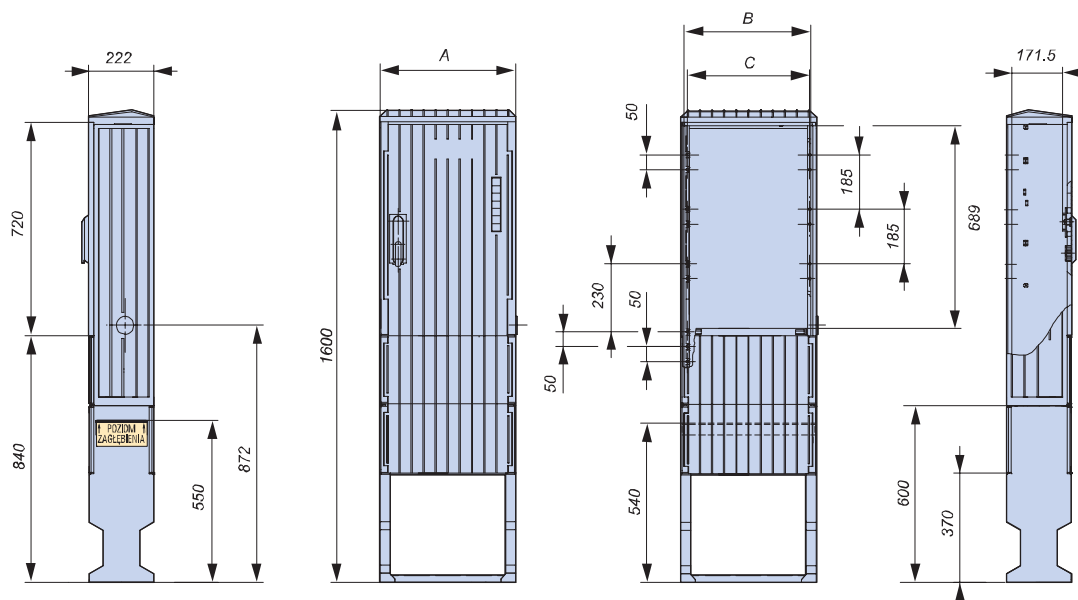

Szafka typu KVS00/222/SV

nr artykułu: S550001820

Główne parametry

- Prąd znamionowy $I_n=400A$
- Napięcie znamionowe AC400V
- Klasa ochronności - II
- Stopień ochrony IP44
- Normy EN 60439-5

Opis

Szafka typu KVS00/222/SV wykonana jest z trudnopalnego poliestru wzmocnianego włóknem szklanym. Materiał zapewnia wysoką odporność na warunki atmosferyczne i uszkodzenia mechaniczne. Szafka ta dostarczana jest w elementach do samodzielnego montażu w komplecie z fundamentem - opakowanie zawiera jedną sztukę. Standardowym kolorem jest RAL7035. Szafka posiada profilowaną strukturę powierzchni, co dodatkowo zwiększa jej wytrzymałość mechaniczną i utrudnia plakatowanie. Odpowiednio zaprojektowany i wykonany system otworów wentylacyjnych zapobiega gromadzeniu się nadmiernej ilości wilgoci wewnątrz szafy.

Szafka KVS00/222/SV ma 360mm szerokości zew., 222mm głębokości zew. oraz 1600mm wysokości wraz z cokołem. Zastosowanie: złącza pomiarowe oraz kablowo-rozdzielcze zabudowane listwami bezpiecznikowymi typu L, itp.

Wielkość	A	B	C
00	360	328	315

Szafka typu KVS00/222/SV

nr artykułu: S550001820

DANE TECHNICZNE			
Parametry i warunki pracy			
Napięcie znamionowe	U_e	V	AC400
Prąd znamionowy	I_e	A	400A
Kolor			RAL7035
Stopień ochrony			IP44
Odporność na uderzenia mechaniczne			IK10
Klasa ochronności			II
Odporność na żar		°C	960
Temperatura otoczenia	T_u	°C	- 25 do + 80
Wymiary i objaśnienia symboli			
Szerokość		mm	360
Wysokość		mm	1 600
Głębokość		mm	222
SV			Zamek pojedynczy dla wkładki patentowej