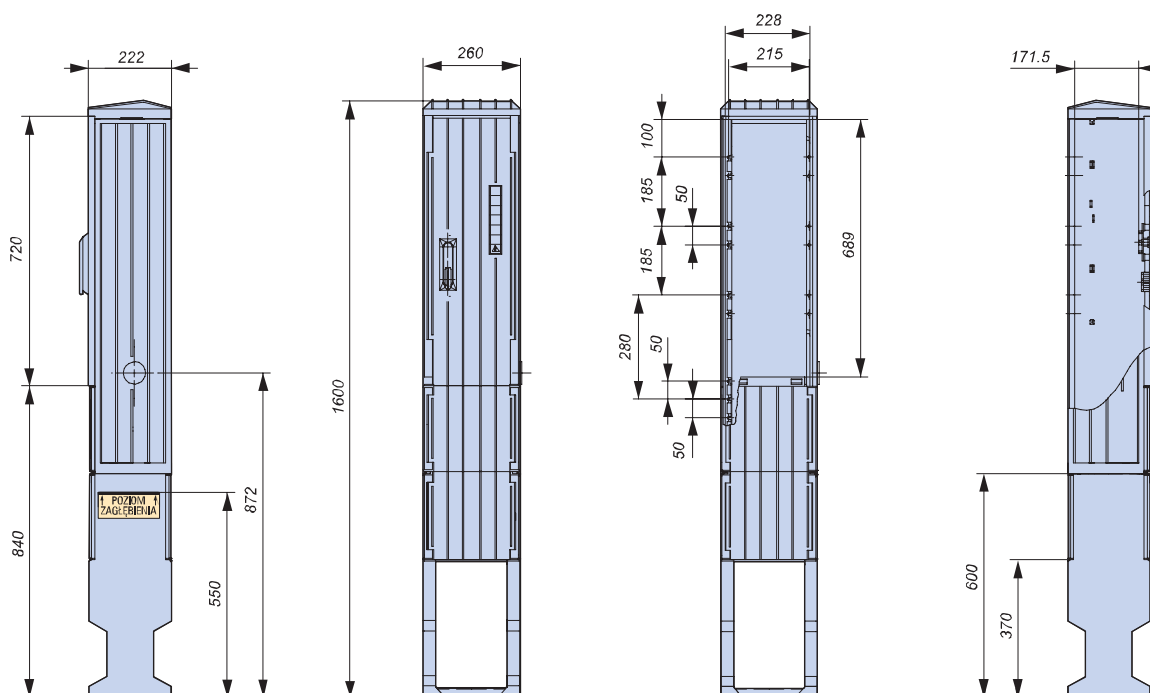

### Opis

Szafka typu KVS00S/222/SV wykonana jest z trudnopalnego poliestru wzmocnianego włóknem szklanym. Materiał zapewnia wysoką odporność na warunki atmosferyczne i uszkodzenia mechaniczne. Szafka ta dostarczana jest w elementach do samodzielnego montażu w komplecie z fundamentem - opakowanie zawiera 5, 10 lub większą ilość sztuk. Standardowym kolorem jest RAL7035. Szafka posiada profilowaną strukturę powierzchni co dodatkowo zwiększa jej wytrzymałość mechaniczną i utrudnia plakatowanie. Odpowiednio zaprojektowany i wykonany system otworów wentylacyjnych zapobiega gromadzeniu się nadmiernej ilości wilgoci wewnątrz szafy.

Szafka KVS00S/222/SV jest najmniejszą z grupy obudów płaskich: ma 260mm szerokości zew., 222mm głębokości zew. oraz 1600mm wysokości wraz z cokołem.

Zastosowanie: złącza pomiarowe oraz kablowo-rozdzielcze zabudowane listwami bezpiecznikowymi typu L, itp.

## Akcesoria

System szyn zbiorczych ze śrubami		Typ	Nr artykułu
	400A (4 sztuki) do szafek KVS00S/222	SA-KVS00S/222	S8600922
Płyta montażowa do szafek KVS00S/222		Typ	Nr artykułu
	Wymiary: szerokość – 235 mm wysokość – 895 mm grubość – 6 mm	MPL00S/222	S8600921
Płyta kratkowa do szafek KVS00S/222		Typ	Nr artykułu
	Płyta kratkowa mocowana do dolnej szyny w cokole w celu stabilizacji posadowienia szafki.	GBPL00S/222	S8900941
Osłona pustego pola		Typ	Nr artykułu
	185 mm, szerokość 100 mm	H-RF	S8900954
Zabezpieczenie przed wyciągnięciem kabla		Typ	Nr artykułu
	do szafek typu KVS.../222	ZE-222	S8900897
Klamka do kłódki energetycznej		Typ	Nr artykułu
		SVV	S8900126