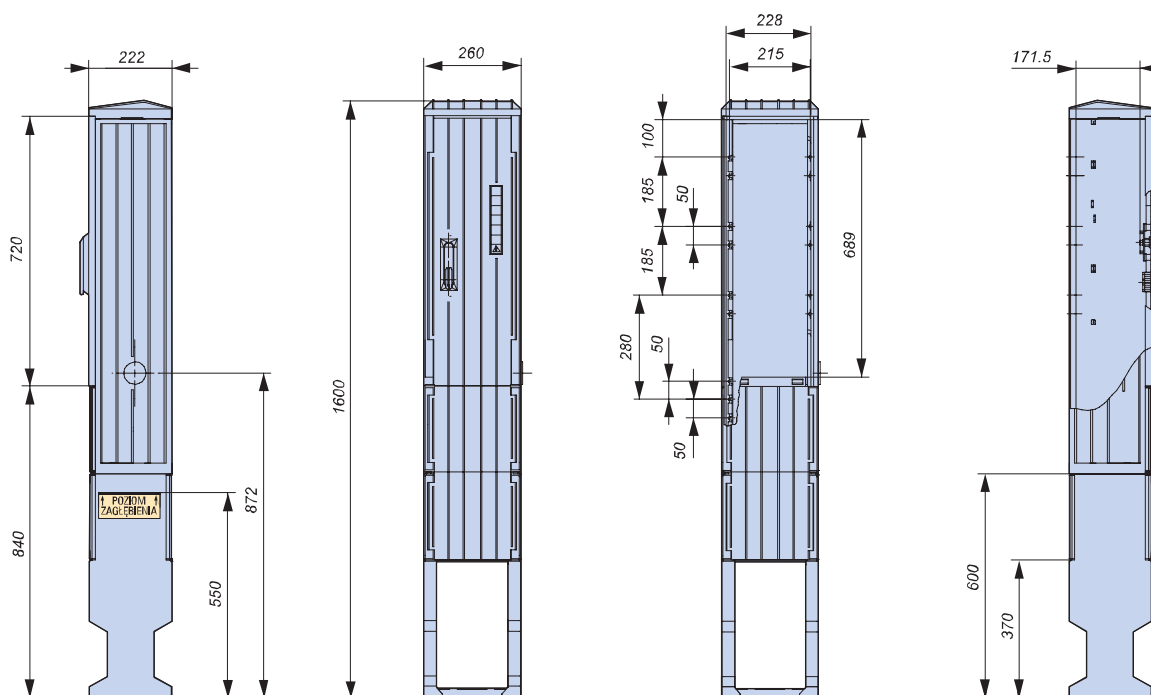

Szafka typu KVS00S/222/SV

nr artykułu: S560000520

Główne parametry

- Prąd znamionowy $I_n=400A$
- Napięcie znamionowe AC400V
- Klasa ochronności - II
- Stopień ochrony IP44
- Normy EN 60439-5

Opis

Szafka typu KVS00S/222/SV wykonana jest z trudnopalnego poliestru wzmocnianego włóknem szklanym. Materiał zapewnia wysoką odporność na warunki atmosferyczne i uszkodzenia mechaniczne. Szafka ta dostarczana jest w elementach do samodzielnego montażu w komplecie z fundamentem - opakowanie zawiera 5, 10 lub większą ilość sztuk. Standardowym kolorem jest RAL7035. Szafka posiada profilowaną strukturę powierzchni co dodatkowo zwiększa jej wytrzymałość mechaniczną i utrudnia plakatowanie. Odpowiednio zaprojektowany i wykonany system otworów wentylacyjnych zapobiega gromadzeniu się nadmiernej ilości wilgoci wewnątrz szafy.

Szafka KVS00S/222/SV jest najmniejszą z grupy obudów płaskich: ma 260mm szerokości zew., 222mm głębokości zew. oraz 1600mm wysokości wraz z cokołem.

Zastosowanie: złącza pomiarowe oraz kablowo-rozdzielcze zabudowane listwami bezpiecznikowymi typu L, itp.

Szafka typu KVS00S/222/SV

nr artykułu: S560000520

Akcesoria

System szyn zbiorczych ze śrubami		Typ	Nr artykułu
	400A (4 sztuki) do szafek KVS00S/222	SA-KVS00S/222	S8600922
Płyta montażowa do szafek KVS00S/222		Typ	Nr artykułu
	Wymiary: szerokość – 235 mm wysokość – 895 mm grubość – 6 mm	MPL00S/222	S8600921
Płyta kratkowa do szafek KVS00S/222		Typ	Nr artykułu
	Płyta kratkowa mocowana do dolnej szyny w cokole w celu stabilizacji posadowienia szafki.	GBPL00S/222	S8900941
Osłona pustego pola		Typ	Nr artykułu
	185 mm, szerokość 100 mm	H-RF	S8900954
Zabezpieczenie przed wyciągnięciem kabla		Typ	Nr artykułu
	do szafek typu KVS.../222	ZE-222	S8900897
Klamka do klódki energetycznej		Typ	Nr artykułu
		SVV	S8900126