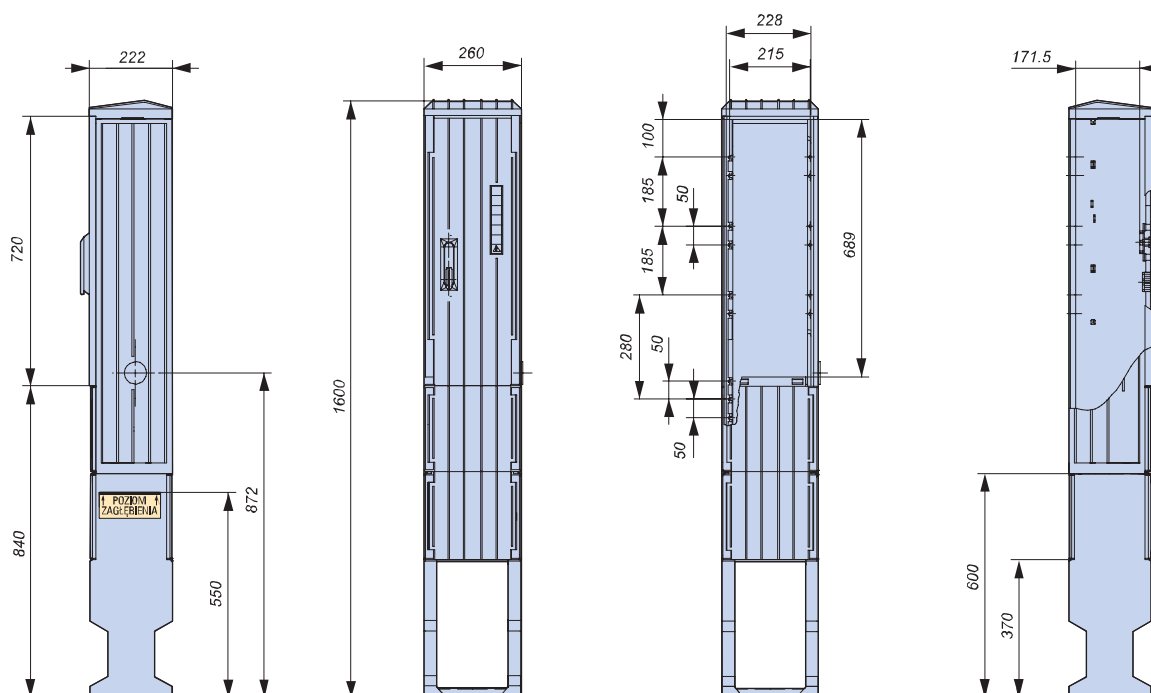

### Opis

Szafka typu KVS00S/222/SV wykonana jest z trudnopalnego poliestru wzmocnianego włóknem szklanym. Materiał zapewnia wysoką odporność na warunki atmosferyczne i uszkodzenia mechaniczne. Szafka ta dostarczana jest w elementach do samodzielnego montażu w komplecie z fundamentem - opakowanie zawiera jedną sztukę. Standardowym kolorem jest RAL7035. Szafka posiada profilowaną strukturę powierzchni co dodatkowo zwiększa jej wytrzymałość mechaniczną i utrudnia plakatowanie. Odpowiednio zaprojektowany i wykonany system otworów wentylacyjnych zapobiega gromadzeniu się nadmiernej ilości wilgoci wewnątrz szafy.

Szafka KVS00S/222/SV jest najmniejszą z grupy obudów płaskich: ma 260mm szerokości zew., 222mm głębokości zew. oraz 1600mm wysokości wraz z cokołem.

Zastosowanie: złącza pomiarowe oraz kablowo-rozdzielcze zabudowane listwami bezpiecznikowymi typu L, itp.

**Szafka typu KVS00S/222/SV**

nr artykułu: S560000620

<b>DANE TECHNICZNE</b>			
<b>Parametry i warunki pracy</b>			
Napięcie znamionowe	$U_e$	V	AC400
Prąd znamionowy	$I_e$	A	400A
Kolor			RAL7035
Stopień ochrony			IP44
Odporność na uderzenia mechaniczne			IK10
Klasa ochronności			II
Odporność na żar		°C	960
Temperatura otoczenia	$T_u$	°C	- 25 do + 80
<b>Wymiary i objaśnienia symboli</b>			
Szerokość		mm	260
Wysokość		mm	1 600
Głębokość		mm	222
SV			Zamek pojedynczy ( bez wkładki patentowej)