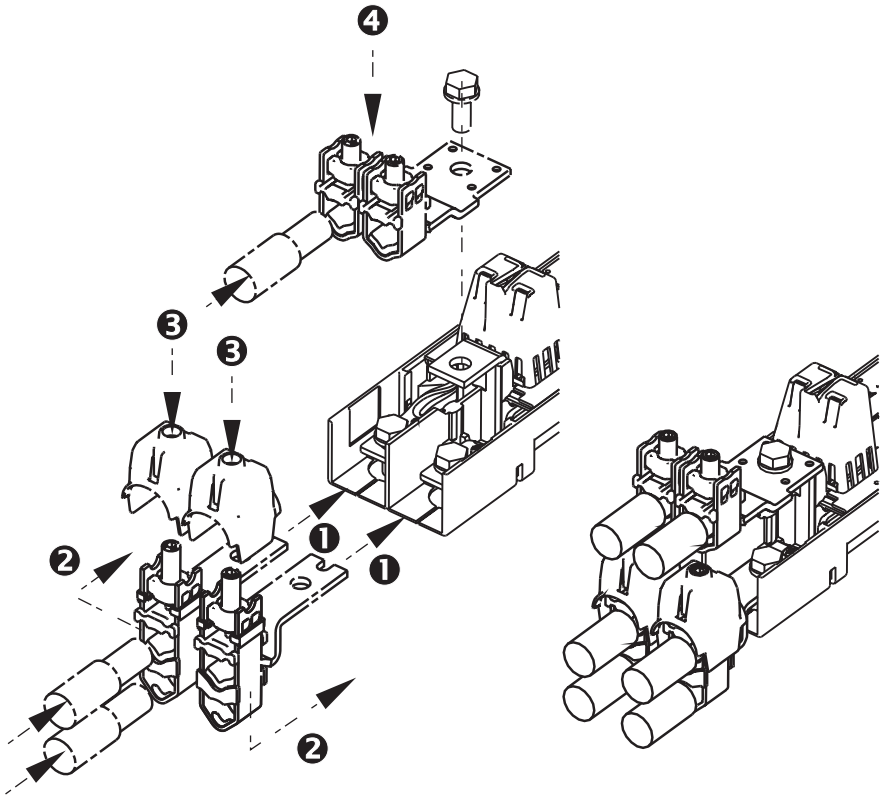

Gebrauchsanleitung

Installation Instructions

GA-L009

14512a

Klemmennachrüstset für NH-Leisten Größe 1-3, 250A-630A
Terminal add-on kit for NH strips Sizes 1-3, 250A-630A

Typ
Type

KM2x240²-(L)SL123/9

Klemmbereich Kabel
Clamping range

2x95mm² bis 2x240mm² Cu rm/sm
 2x95mm² bis 2x150mm² Alu se/re

Artikel-Nr.
Article No.

L8990728

Technische Änderungen vorbehalten!
 Subject to technical alterations!

Klemmennachrüstset für NH-Leisten Größe 1-3, 250A-630A
Terminal add-on kit for NH strips Sizes 1-3, 250A-630A

Typ
Type

KM2x240²-(L)SL123/3A

Klemmbereich Kabel
Clamping range

2x95mm² bis 2x240mm² Cu rm/sm
2x95mm² bis 2x150mm² Alu se/re

Artikel-Nr.
Article No.

L8990727