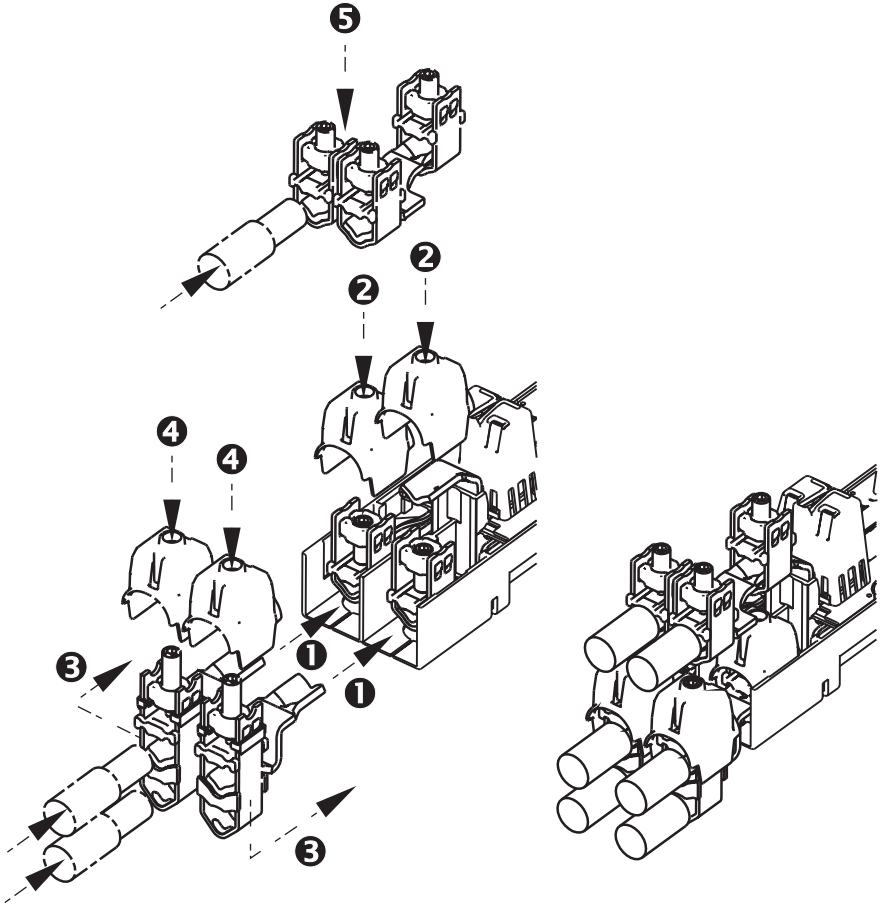

Gebrauchsanleitung

Installation Instructions

GA-L009

14512a

Klemmennachrüstset für NH-Leisten Größe 1-3, 250A-630A
Terminal add-on kit for NH strips Sizes 1-3, 250A-630A

Typ
Type

KM2x240²-(L)SL123/9

Klemmbereich Kabel
Clamping range

2x95mm² bis 2x240mm² Cu rm/sm
 2x95mm² bis 2x150mm² Alu se/re

Artikel-Nr.
Article No.

L8990728

Technische Änderungen vorbehalten!
 Subject to technical alterations!

Klemmennachrüstset für NH-Leisten Größe 1-3, 250A-630A
Terminal add-on kit for NH strips Sizes 1-3, 250A-630A

Typ
Type

KM2x240²-(L)SL123/3A

Klemmbereich Kabel
Clamping range

2x95mm² bis 2x240mm² Cu rm/sm
2x95mm² bis 2x150mm² Alu se/re

Artikel-Nr.
Article No.

L8990727